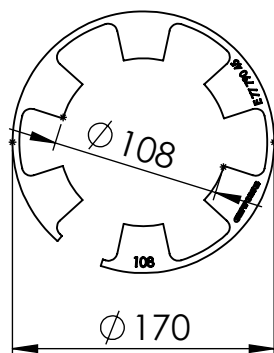

Sidovy
SCALE 1 : 5

3D
SCALE 1 : 5

Toppvy
SCALE 1 : 5

	LÅSKIL			DATUM 2022-05-02
	GRÖN SERIE HALDIAMETER: 108 mm 7779045			ANSVARIG JS/AN SKALA 1:5
	TELEFON 042-595 15	UPPDRAG	RITAD/KONSTRUERAD AV JN	HANDLÄGGARE JN