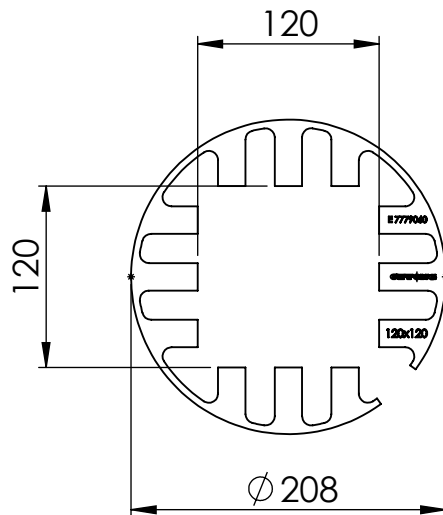

Sidovy
SCALE 1:5

3D
SCALE 1:5

Toppvy
SCALE 1:5

			LÅSKIL		DATUM 2023-04-24
			GUL SERIE		ANSVARIG
			HÅLDIAMETER: 120X120 mm		JS/AN
TELEFON 042-595 15			UPPDRAG	RITAD/KONSTRUERAD AV	HANDLÄGGARE
			JN	JN	NUMMER 50047
					BET