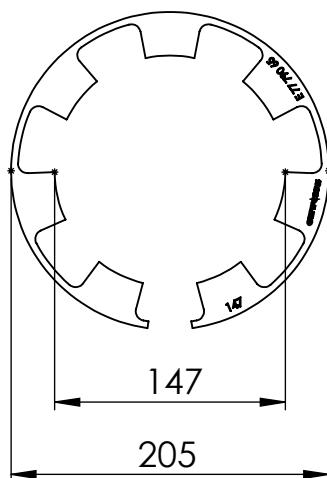

Sidovy
SCALE 1 : 5

3D
SCALE 1 : 5

Toppvy
SCALE 1 : 5

		LÅSKIL		DATUM 2021-11-12
		BLÅ SERIE HÅLDIAMETER: 147 mm 7779065		ANSVARIG JS/AN SKALA 1:5
		TELEFON 042-595 15	UPPDRAG	RITAD/KONSTRUERAD AV JN
				NUMMER 50045 BET