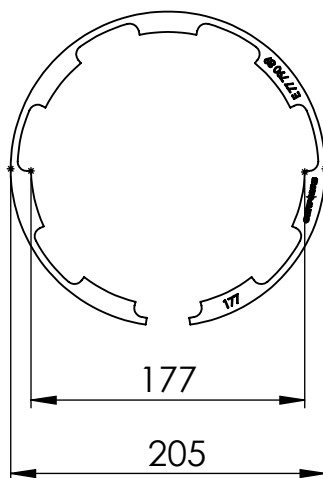

Sidovy  
SCALE 1 : 5

3D  
SCALE 1 : 5

Toppvy  
SCALE 1 : 5

			<b>LÅSKIL</b>		DATUM <b>2021-11-12</b>
			BLÅ SERIE HÅLDIAMETER: 177 mm 7779089		ANSVARIG <b>JS/AN</b> SKALA 1:5
			TELEFON 042-595 15	UPPDRAG	RITAD/KONSTRUERAD AV <b>JN</b>