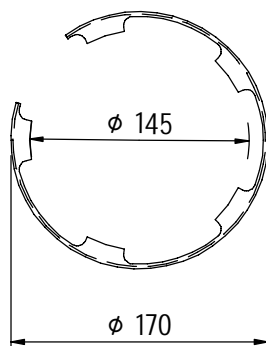

SIDOVY

1 : 5

3D VY

1 : 5

TOPPVY

1 : 5

		<b>LÅSKIL 145</b>		DATUM 2020-11-27	
		GRÖN SERIE HÅLDIAMETER: 145 mm MATERIAL POLYAMID PA6		ANSVARIG JA/PJ SKALA 1:5	
		TELEFON 042-595 15	UPPDRAG	RITAD/KONSTRUERAD AV TAN	HANDLÄGGARE CGU