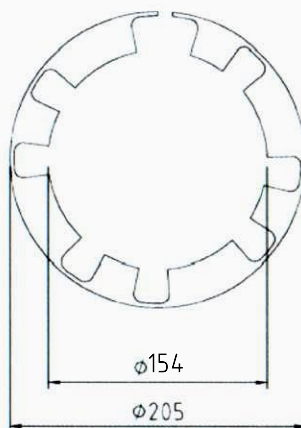

SIDO VY
15

3D
1:5

TOPP VY
15

		LÅSKIL		DATUM 2014-01-23
		BLÅ SERIE		ANSVARIG
		HÅLDIAMETER: 152 mm		JA/BB
		MATERIAL POLYAMID PA6		SKALA
TELEFON	UPPDRAG	RITAD/KONSTRUERAD AV	HANDLÄGGARE	NUMMER
042-595 15		JE	JE	50046
				BET