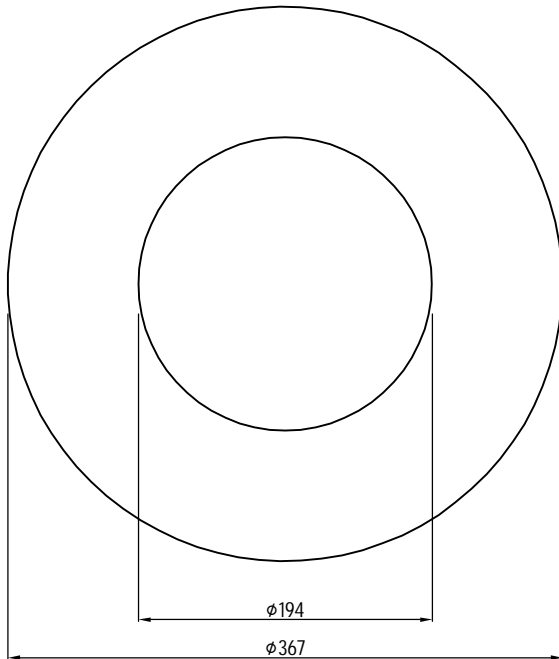

SIDOVY
1 : 5

TOPPVY
1 : 5

3D VY
1 : 5

		DELBAR HUV		DATUM 2020-12-18
		BRUN SERIE		ANSVARIG J. AHLBERG
		HÅLDIAMETER: $\phi 194$		
TELEFON 042-595 15		UPPDRAG	RITAD/KONSTRUERAD AV Mia	SKALA 1:5
			HANDLÄGGARE CGU	NUMMER 710 28
				BET