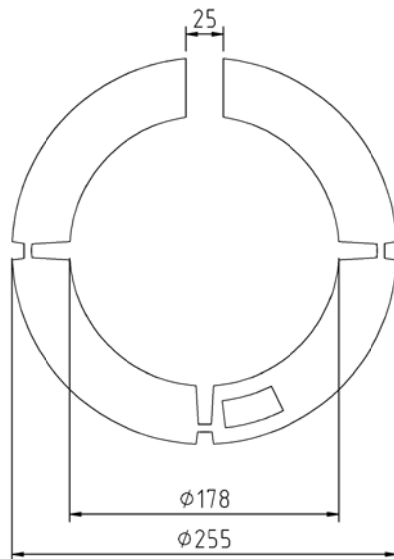

SIDO VY
1:5

3D
1:5

TOPP VY
1:5

		LÅSKIL		DATUM 2014-01-23
		BRUN SERIE		ANSVARIG
		HÅLDIAMETER: 178 mm		JA/BB
		MATERIAL POLYAMID/PA6		SKALA
TELEFON	UPPDRAG	RITAD/KONSTRUERAD AV	HANDLÄGGARE	NUMMER
042 595 15		JE	JE	60030
				BET