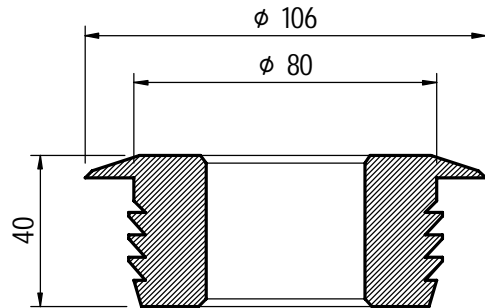

TOPPVY
1 : 2

3D VY

A-A
1 : 2

		GUMMIRING 42 mm		DATUM 2022-10-18	
		SVART SERIE HÅLDIAMETER: 42 mm. MATERIAL: EPDM GUMMI E-nr 77 790 02		ANSVARIG JA/PJ SKALA 1:2	
		TELEFON 042-595 15	UPPDRAG	RITAD/KONSTRUERAD AV TAN	HANDLÄGGARE MPE
					BET