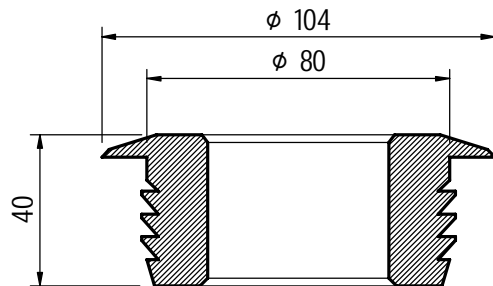

TOPPVY  
1 : 2

3D VY

A-A  
1 : 2

		<b>GUMMIRING 48 mm</b>		DATUM 2022-10-18
		SVART SERIE HÅLDIAMETER: 48 mm. MATERIAL: EPDM GUMMI E-nr 77 790 03		ANSVARIG JA/PJ SKALA 1:2
		TELEFON 042-595 15	UPPDRAG	RITAD/KONSTRUERAD AV TAN
			NUMMER <b>10022</b>	BET