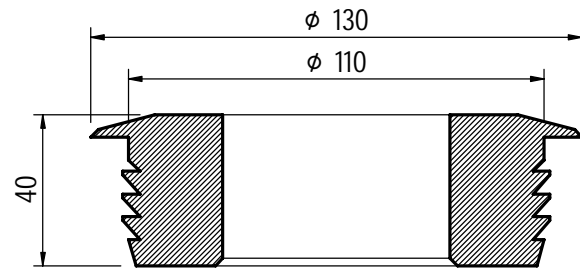

TOPPVY

1 : 2

3D VY

A-A

1 : 2

		GUMMIRING 60x60 mm		DATUM 2022-10-18	
		RÖD SERIE		ANSVARIG JA/PJ	
		HÄLMÄTT: 60x60 mm. MATERIAL: EPDM GUMMI		SKALA 1:2	
E-nr 77 790 16		UPPDRAG	RITAD/KONSTRUERAD AV	HANDLÄGGARE	NUMMER
TELEFON 042-595 15			TAN	MPE	BET 20056